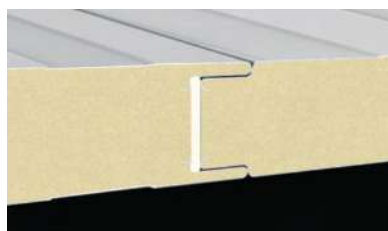

TABLA DE CARGAS Distancia entre apoyos: cm

Espesor del panel (mm)	Espesor nominal		Peso	l = cm	150	175	200	225	250	275	300	325	350	375	400	
	Ext. acero	Int. acero														
30	0,4	0,4	7,0	p= Kg./m²	195	140	110	85	70	55						
40	0,4	0,4	7,4		260	190	145	115	90	75	65	55				
50	0,4	0,4	7,8		320	235	180	140	115	95	80	70	60	50		
60	0,4	0,4	8,2		375	275	210	165	135	110	90	80	65	60	50	
80	0,4	0,4	9		455	355	270	210	170	140	120	100	85	75	65	
100	0,4	0,4	11,5		530	455	395	350	310	255	215	180	155	135	120	

*Coeficiente de seguridad indicado por la norma

DETALLE ENCASTRE MACHIHEMBRADO