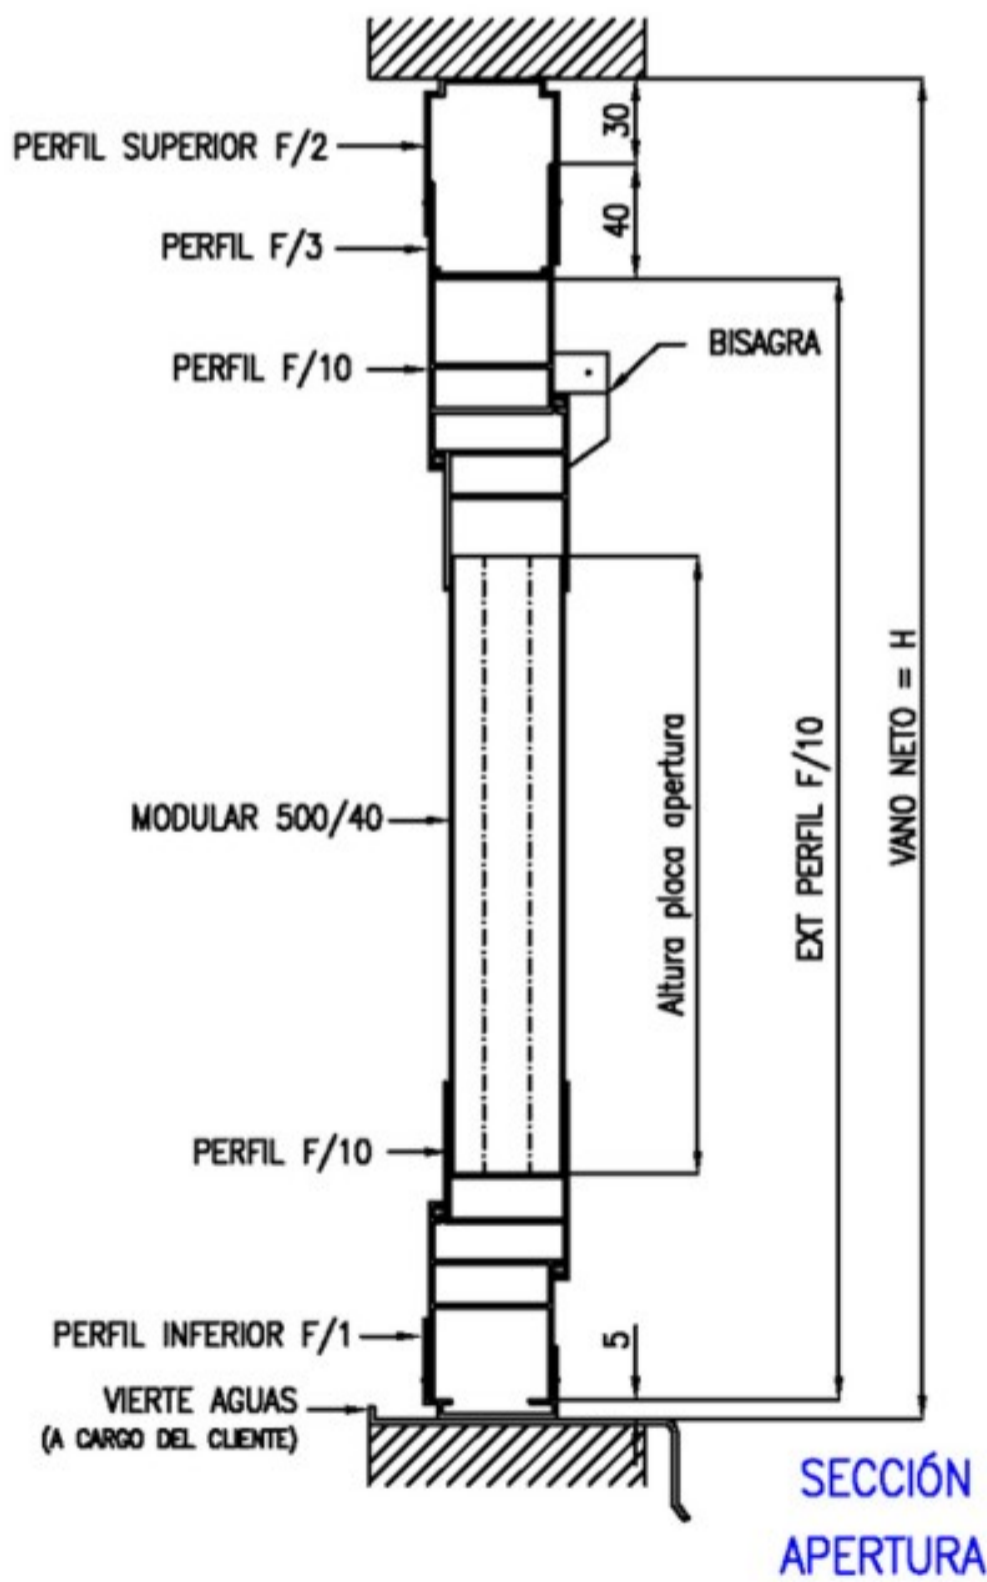

ALZADO

SECCIÓN HORIZONTAL

CLIENTE:			
TITULO:	FACHADA CON MODULAR 500/40 CON APERTURAS		
FECHA:	02/07/06	polyù	DISEÑO INDICATIVO DE REALIZACIÓN
ESCALA:			
REF.:	MOD 500-40 02		