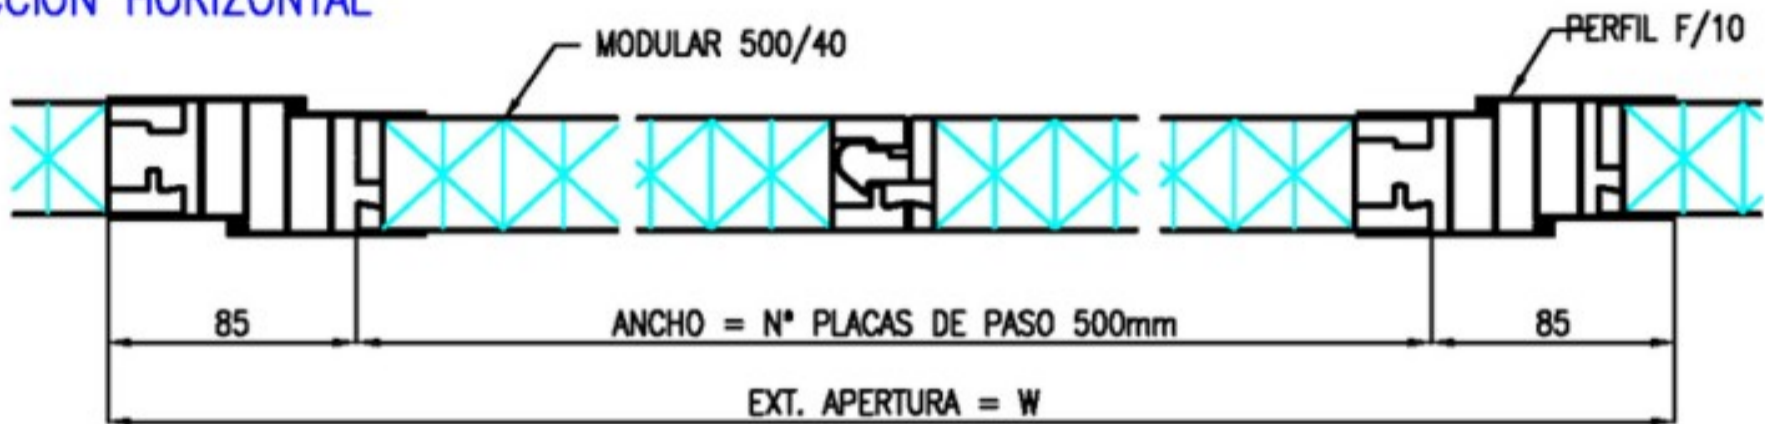

ALZADO

SECCIÓN HORIZONTAL

CLIENTE:			
TITULO:	FACHADA CON MODULAR 500/40 CON APERTURAS		
FECHA:	02/07/06	polyù	DISEÑO INDICATIVO DE REALIZACIÓN
ESCALA:			
REF.:	MOD 500-40 02		