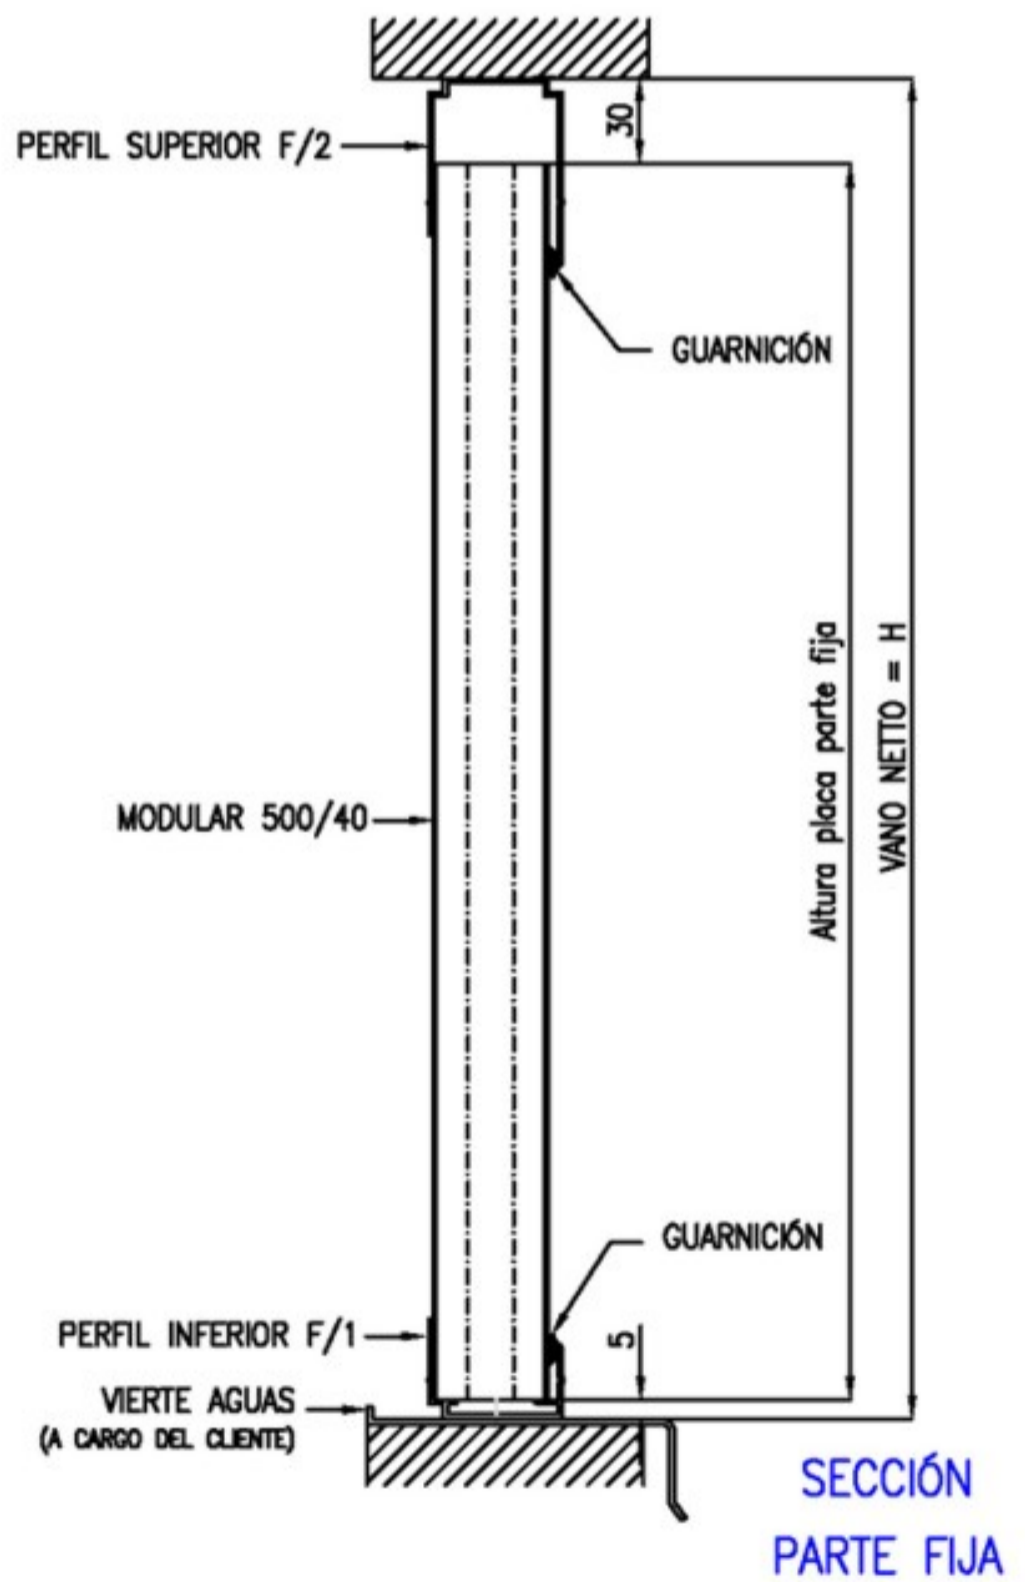

ALZADO

SECCIÓN HORIZONTAL

CLIENTE:			
TITULO:	FACHADA CON MODULAR 500/40 CON APERTURAS		
FECHA:	02/07/06	polyù	DISEÑO INDICATIVO DE REALIZACIÓN
ESCALA:			
REF.:	MOD 500-40 02		