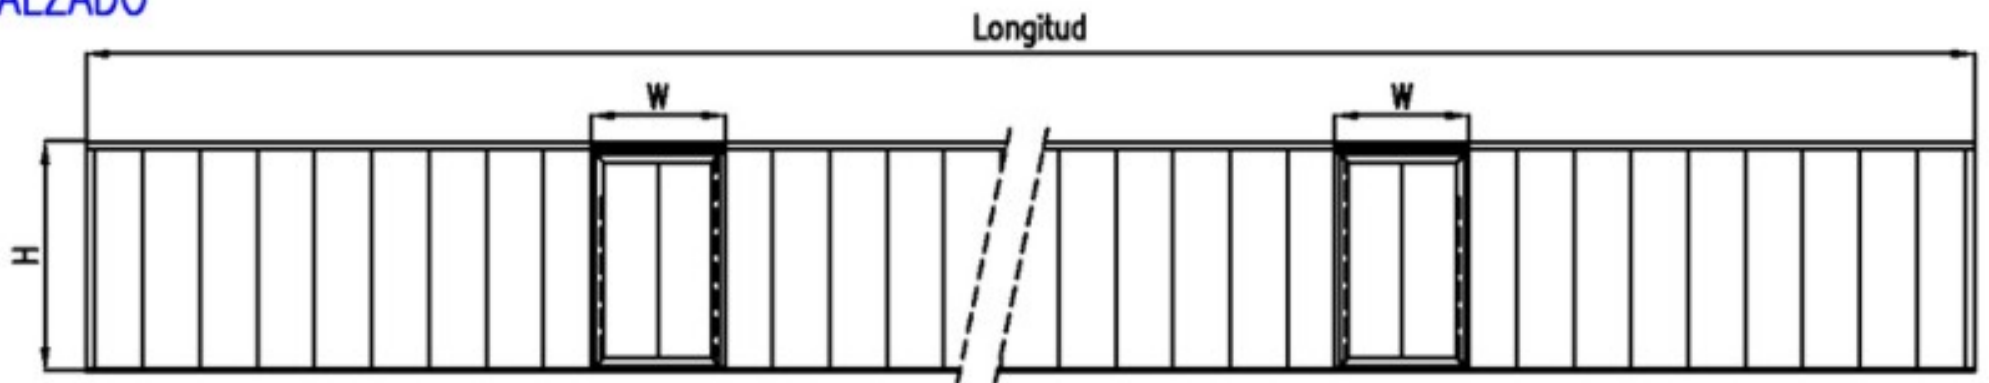

ALZADO

SECCIÓN HORIZONTAL

CLIENTE:			
TITULO:	FACHADA CON MODULAR 500/40 CON APERTURAS		
FECHA:	02/07/06	polyù	DISEÑO INDICATIVO DE REALIZACIÓN
ESCALA:			
REF.:	MOD 500-40 02		